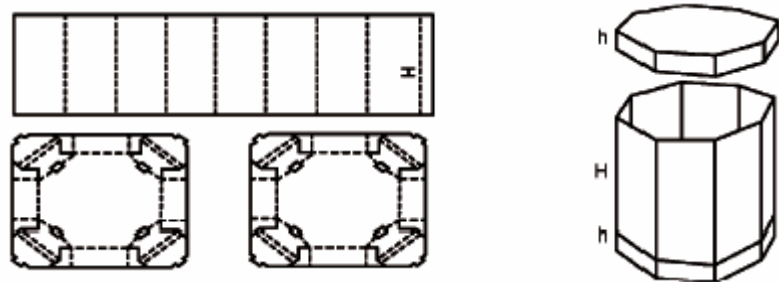

0320

0321

0322

0351

**FEFCO 04XX – SULANKSTAMOSIOS DĖŽĖS** - tai taip vadinama „vyniojami“ pakuotė. Šio tipo pakuotė ypatinga tuo, kad neturi nei vieno sujungimo. Visa pakuotė yra tarsi vienas lapas, kur viena pakuotės sienelė yra kitos tęsinys. Šio tipo pakuotė „apvynioja“ pakuojamą daiktą, todėl ypač tinka didelių gabaritų daiktams (baldams, jų dalims, durims, langams) pakuoti. Gali būti naudojamos įvairios fiksavimo detalės bei rankenėlės.