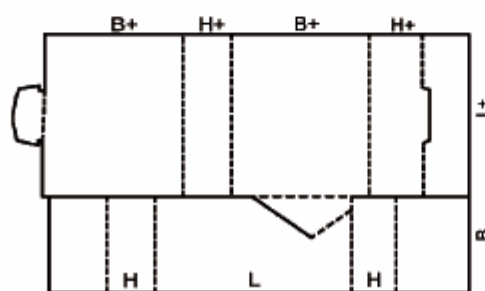

0459

0460

0470

0471

0472

0473

**FEFCO 05XX – SUMAUNAMOSIOS DĖŽĖS** - tai įstumiamo, rankovės ar voko tipo dėžės. Jos yra gaminamos iš kelių dalių, kurios komplektuojamos įstumiant jas vieną į kitą priešingomis kryptimis. Šiam tipui priklauso ir įvairios slankiojančios dalys, kurios gali būti pritaikomos ir kitokios rūšies pakuotei.