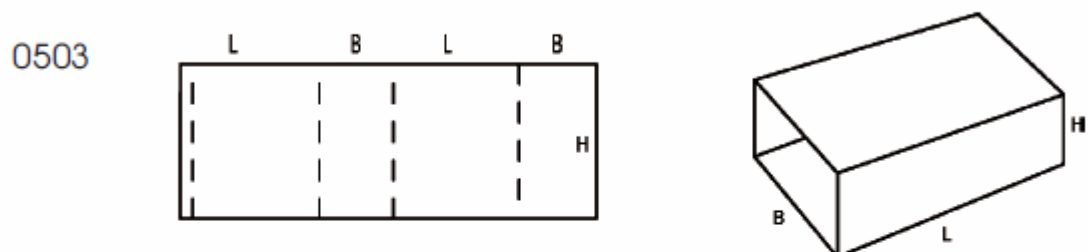

0459

0460

0470

0471

0472

0473

**FEFCO 05XX – SUMAUNAMOSIOS DĖŽĖS** - tai įstumiamo, rankovės ar voko tipo dėžės. Jos yra gaminamos iš kelių dalių, kurios komplektuojamos įstumiant jas vieną į kitą priešingomis kryptimis. Šiam tipui priklauso ir įvairios slankiojančios dalys, kurios gali būti pritaikomos ir kitokios rūšies pakuotei.