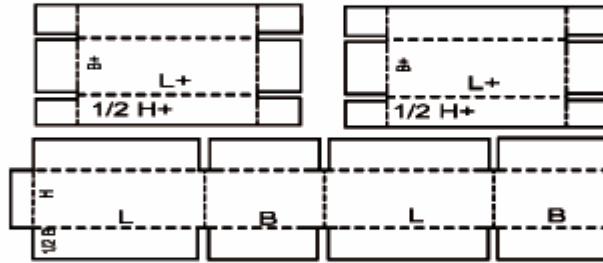

0312

0313

0314

0315

0316

0317